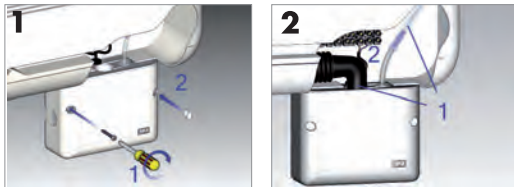

6 m

Split klima

SANICONDENS® Clim deco

TEKNİK ÖZELLİKLER

Bağlantı yapılabilen üniteler : 34000 Btu'ya kadar (10 kW) split klimalar

Giriş sayısı : 1 x Ø22 mm

Tahliye boru çapı : 6-10 mm

Maks. debi : 15 lt/saat

EAN 3308815012216

POMPA EĞRİSİ

ÖLÇEKLİ ÇİZİM

TESLİMAT KAPSAMI

- Duvara sabitleme aparatı
- Vida gizleme kapağı