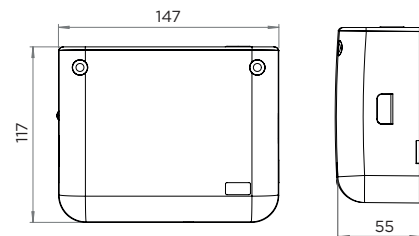

EAN 3308815012216

POMPA EĞRİSİ

ÖLÇEKLİ ÇİZİM

TESLİMAT KAPSAMI

- Duvara sabitleme aparatı
- Vida gizleme kapağı