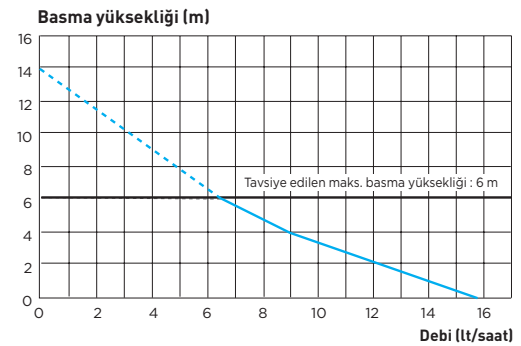

POMPA EĞRİSİ