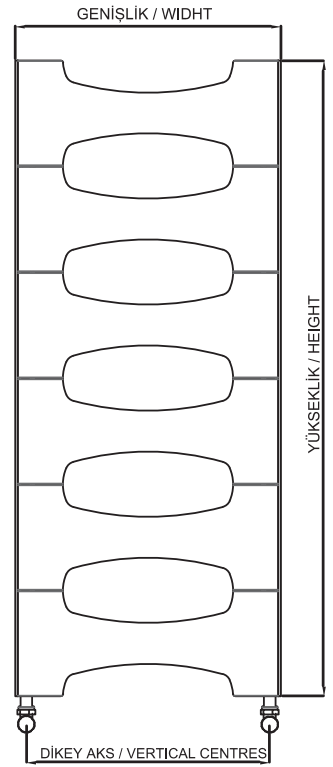

MODERN Tasarım Serisi / Modern Design Series
FLOWER

LALE

75

Electrical kit 1

Electrical kit 2

Heyecan Verici ve Etkileyici

Stylish and Charming

Heyecan ve etki, banyonuzda, mutfağınızda hatta giriş holünüzde, hayal ettiğiniz tüm mekanlarınızda sizleri etkisi altına alacak.

Excitement and effect, it can take hold of you in every places you imagine, your bathroom, kitchen, even your entrance hall.

Lale Teknik Özellikleri / Lale Technical Informations

FLOWER LALE	Birim Unit	Model Kodu Model Code	Model Kodu Model Code	Model Kodu Model Code	Model Kodu Model Code
Model Kodu / Model Code	FLA	FLA-500/1000	FLA-500/1200	FLA-540/1000	FLA-540/1200
Dilim sayısı / Number of Section	Adet / Pc	5	6	5	6
Isıtma Yüzeyi / Heating Surface	m ²	1,36	1,63	1,48	1,77
Yükseklik / Height	mm	1000	1200	1000	1200
Dikey eksenler arası / Vertical centers	mm	460	460	500	500
Genişlik / Width	mm	500	500	540	540
Su hacmi / Water Capacity	Litre / Lt	2,34	2,80	2,55	3,04
Isıl güç/Power ΔT 60 (90/ 70-20 °C)	Watt	413	495	449	538
Isıl güç/Power ΔT 60 (90/ 70-20 °C)	Kcal / h	356	427	387	464
Isıl güç/Power ΔT 50 (75/ 65-20 °C)	Watt	334	400	363	435
Isıl güç/Power ΔT 50 (75/ 65-20 °C)	Kcal / h	288	345	313	375
Duvar - Tesisat Aksı / Wall-Centres	mm	85 - 115	85 - 115	85 - 115	85 - 115
Duvar-Havlupan Önü / Towel Front	mm	108 - 138	108 - 138	108 - 138	108 - 138
Ağırlık / Weight	Kg / Ad / Unit	5,92	7,10	6,43	7,72

Bağlantı Çapı / Diameter of Connection	1/2"
Eksenler Arası / Distance between Centres	(Genişlik) - (40 mm) / (Width) - (40 mm)