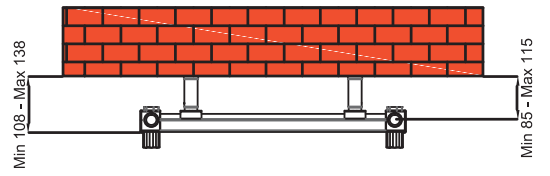

MODERN Tasarım Serisi / Modern Design Series
FLOWER

LALE

75

Electrical kit 1

Electrical kit 2

Heyecan Verici ve Etkileyici

Stylish and Charming

Heyecan ve etki, banyonuzda, mutfağınızda hatta giriş holünüzde, hayal ettiğiniz tüm mekanlarınızda sizleri etkisi altına alacak.

Excitement and effect, it can take hold of you in every places you imagine, your bathroom, kitchen, even your entrance hall.

Lale Teknik Özellikleri / Lale Technical Informations

FLOWER LALE	Birim Unit	Model Kodu Model Code	Model Kodu Model Code	Model Kodu Model Code	Model Kodu Model Code
Model Kodu / Model Code	FLA	FLA-500/1000	FLA-500/1200	FLA-540/1000	FLA-540/1200
Dilim sayısı / Number of Section	Adet / Pc	5	6	5	6
Isıtma Yüzeyi / Heating Surface	m ²	1,36	1,63	1,48	1,77
Yükseklik / Height	mm	1000	1200	1000	1200
Dikey eksenler arası / Vertical centers	mm	460	460	500	500
Genişlik / Width	mm	500	500	540	540
Su hacmi / Water Capacity	Litre / Lt	2,34	2,80	2,55	3,04
Isıl güç/Power ΔT 60 (90/ 70-20 °C)	Watt	413	495	449	538
Isıl güç/Power ΔT 60 (90/ 70-20 °C)	Kcal / h	356	427	387	464
Isıl güç/Power ΔT 50 (75/ 65-20 °C)	Watt	334	400	363	435
Isıl güç/Power ΔT 50 (75/ 65-20 °C)	Kcal / h	288	345	313	375
Duvar - Tesisat Aksı / Wall-Centres	mm	85 - 115	85 - 115	85 - 115	85 - 115
Duvar-Havlupan Önü / Towel Front	mm	108 - 138	108 - 138	108 - 138	108 - 138
Ağırlık / Weight	Kg / Ad / Unit	5,92	7,10	6,43	7,72

Bağlantı Çapı / Diameter of Connection	1/2"
Eksenler Arası / Distance between Centres	(Genişlik) - (40 mm) / (Width) - (40 mm)