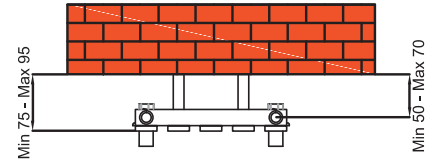

PASLANMAZ Çelik Tasarım Serisi / *Stainless Design Series*

KARDELEN

91

GENİŞLİK / WIDTH

AKS / CENTRES

Güçlü ve
Çağdaş
Strong and Modern

Paslanmaz havlupanda tanımlar değiştiriyor, keskin hatlar, dikine olan hatları ile yeni bir çizgi getiriyor ve sizlere farklı bir deneyim sunuyor.

KARDELEN	Birim Unit	Model Kodu Model Code	Model Kodu Model Code	Model Kodu Model Code
Model Kodu / Model Code	PKA	PKA-280/1000	PKA-280/1200	PKA-280/1500
Dilim sayısı / Number of Section	Adet / Pc	5	5	5
Yükseklik / Height	mm	1000	1200	1500
Eksenler arası / Centres	mm	240	240	240
Genişlik / Width	mm	280	280	280
Su hacmi / Water Capacity	Litre / Lt	1,67	2,00	2,51
Isıl güç / Power ΔT 60 (90/ 70-20 °C)	Watt	360	432	540
Isıl güç / Power ΔT 60 (90/ 70-20 °C)	Kcal/h	310	372	466
Isıl güç / Power ΔT 50 (75/ 65-20 °C)	Watt	285	342	428
Isıl güç / Power ΔT 50 (75/ 65-20 °C)	Kcal/h	246	295	369
Duvar - Tesisat Aksı / Wall-Centres distance	mm	50 - 70	50 - 70	50 - 70
Duvar- Havlupan Önü / Wall-Towel Warmers Front	mm	75 - 95	75 - 95	75 - 95
Ağırlık / Weight	Kg/Ad / Unit	6,82	7,92	9,57

Bağlantı Çapı / Diameter of Connection	1/2"
Eksenler Arası / Distance between Centres	(Genişlik) - (40 mm) / (Width) - (40 mm)