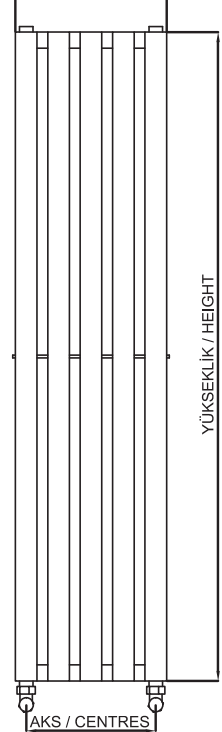

PASLANMAZ Çelik Tasarım Serisi / *Stainless Design Series*

KARDELEN

91

GENİŞLİK / WIDTH

AKS / CENTRES

Güçlü ve
Çağdaş
Strong and Modern

Paslanmaz havlupanda tanımlar değiştiriyor, keskin hatlar, dikine olan hatları ile yeni bir çizgi getiriyor ve sizlere farklı bir deneyim sunuyor.

Definitions are changing through stainless towel warmers. Sharp and upright lines brings a new style and it presents you an unusual experience.

Kardelen Teknik Özellikleri / Kardelen Technical Informations

KARDELEN	Birim Unit	Model Kodu Model Code	Model Kodu Model Code	Model Kodu Model Code
Model Kodu / Model Code	PKA	PKA-280/1000	PKA-280/1200	PKA-280/1500
Dilim sayısı / Number of Section	Adet / Pc	5	5	5
Yükseklik / Height	mm	1000	1200	1500
Eksenler arası / Centres	mm	240	240	240
Genişlik / Width	mm	280	280	280
Su hacmi / Water Capacity	Litre / Lt	1,67	2,00	2,51
Isıl güç / Power ΔT 60 (90/ 70-20 °C)	Watt	360	432	540
Isıl güç / Power ΔT 60 (90/ 70-20 °C)	Kcal/h	310	372	466
Isıl güç / Power ΔT 50 (75/ 65-20 °C)	Watt	285	342	428
Isıl güç / Power ΔT 50 (75/ 65-20 °C)	Kcal/h	246	295	369
Duvar - Tesisat Aksı / Wall-Centres distance	mm	50 - 70	50 - 70	50 - 70
Duvar- Havlupan Önü / Wall-Towel Warmers Front	mm	75 - 95	75 - 95	75 - 95
Ağırlık / Weight	Kg/Ad / Unit	6,82	7,92	9,57

Bağlantı Çapı / Diameter of Connection	1/2"
Eksenler Arası / Distance between Centres	(Genişlik) - (40 mm) / (Width) - (40 mm)