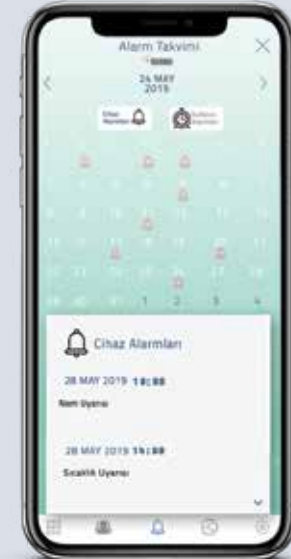

# Rehau App

Kullanıcı kaydı

Cihaz konum ve mekânları

İç ortam kalitesi

Sensör Analizleri

Cihaz Detayları

Alarm Takvimi