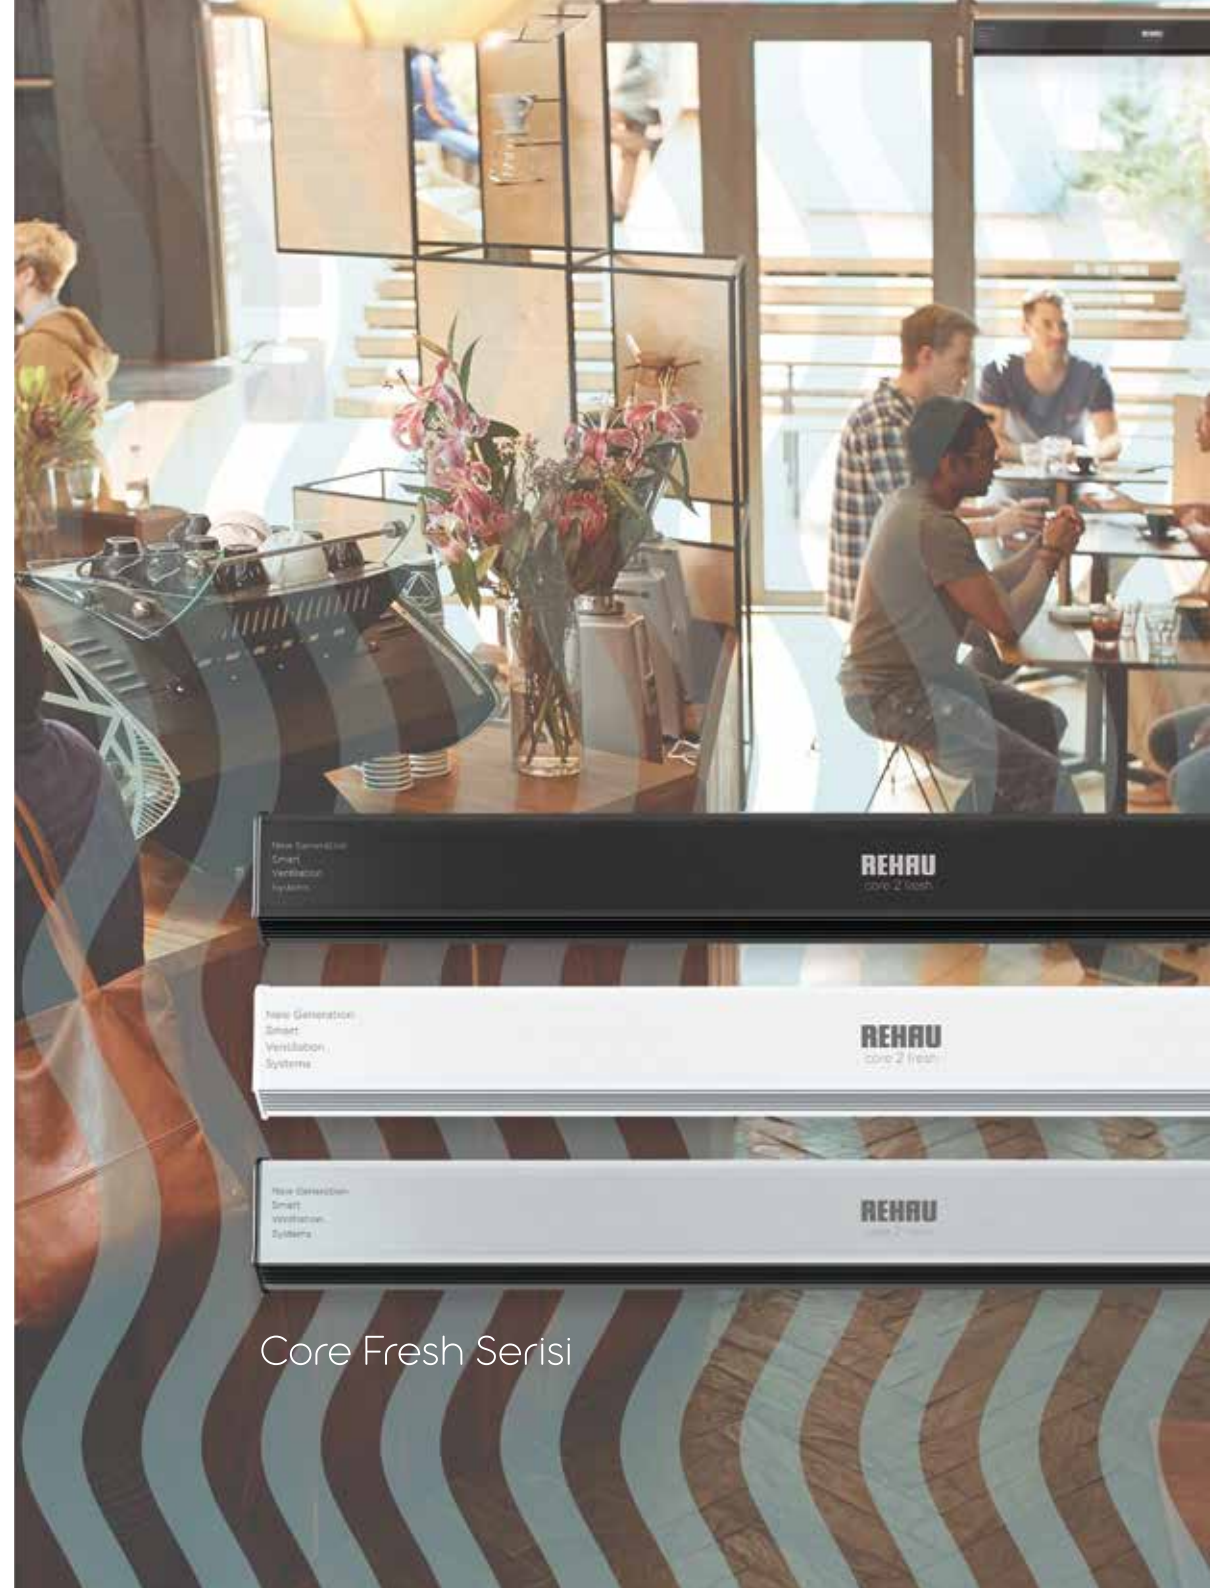

Core Fresh Serisi