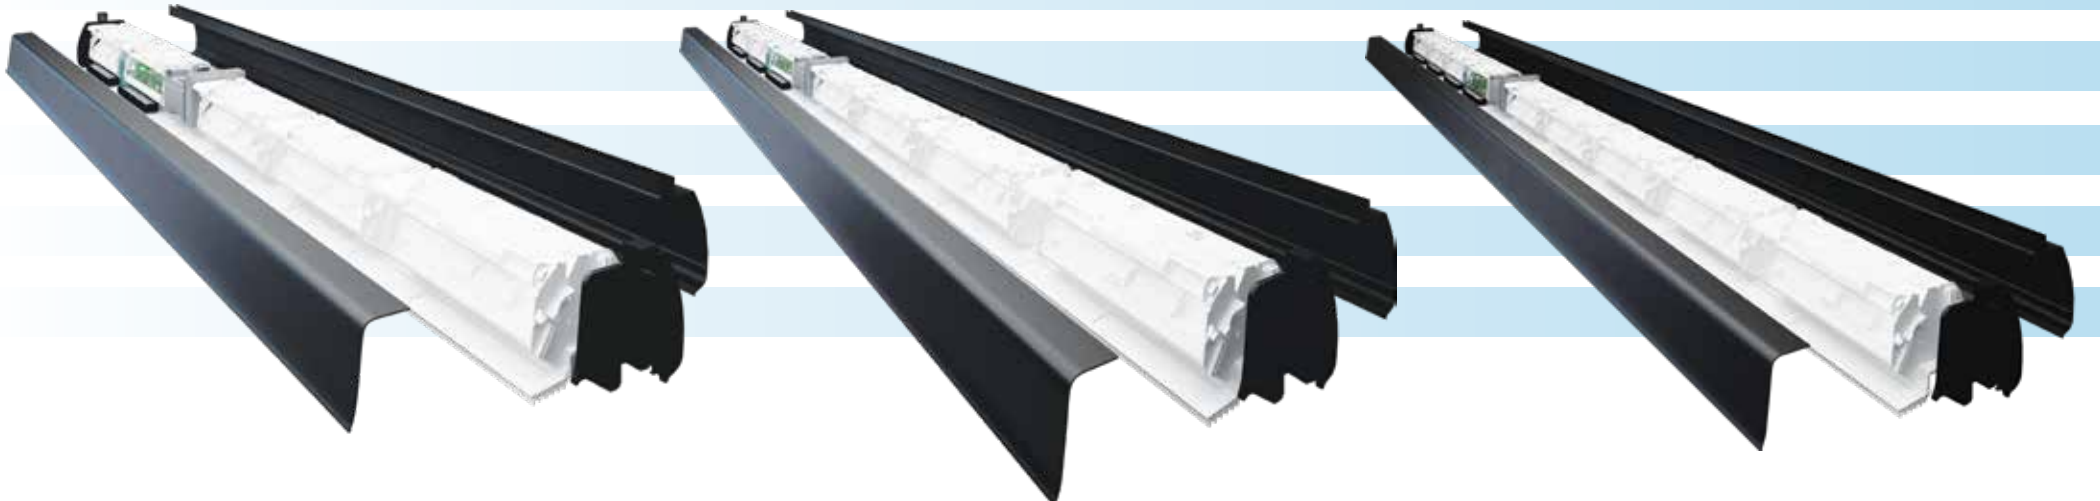

Modeller

Core Fresh serisi

03

Core 2 Fresh

04

Core 3 Fresh

05

Core 4 Fresh

Core Fresh serisi kafe ve restoran gibi geniş hacme sahip, kalabalık mekanlar için geliştirilmiştir. Rehau Smart Ventilation Core Fresh, kapasiteye göre artırılabilen yeni nesil turbo fanları ve filtreleme özelliği sayesinde bulunduğunuz ortamın havasını güvenle temizler. Fresh serisinin tüm temel özelliklerinin yanı sıra, geniş açıklığa sahip pek çok pencere tipi ve giyotin sistemlerde kullanılmaya uygundur.

Pencere açıklığı
min-max

200cm - 300cm
aralığındaki tüm
pencere ölçüleri

Saatteki max
hava debisi

1800m³/h

Pencere açıklığı
min-max

300cm - 400cm
aralığındaki tüm
pencere ölçüleri

Saatteki max
hava debisi

2800m³/h

Pencere açıklığı
min-max

400cm - 500cm
aralığındaki tüm
pencere ölçüleri

Saatteki max
hava debisi

3600m³/h