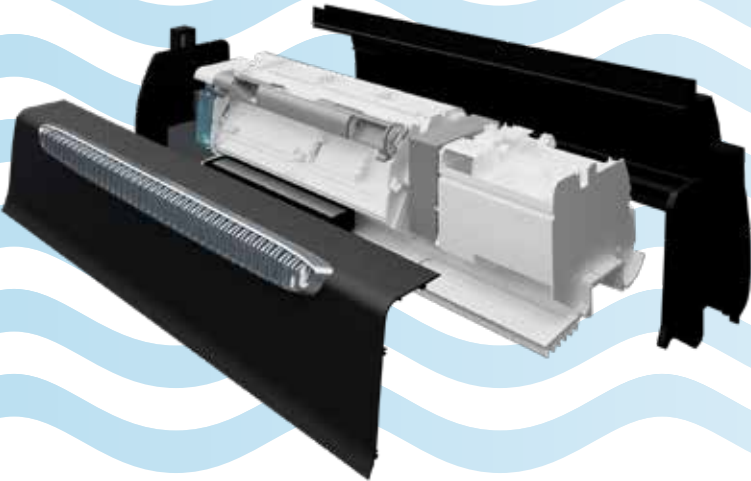

Modeller Fresh / Exclusive serisi

01

Fresh 39 / 59

Yeni nesil turbo fanları, iç mekan hava kalitesini belirleyen tüm parametreleri ölçen yapısı ve 3 farklı filtre kullanımı ile Fresh'i dilediğiniz her yerde kullanabilirsiniz.

Pencere açıklığı
min-max

Saatteki max
hava debisi

Fresh 39 60 - 100cm
Fresh 59 80 - 150cm

480m³/h
720m³/h

02

Exclusive 39 / 59

Fresh'in tüm özelliklerinin yanı sıra Exclusive ile hem bulunduğunuz ortamın havasını temizleyebilir hem de nem düzeyini her zaman ideal seviyede tutabilirsiniz. Cihazda bulunan polar iyonizer ve UVC lamp'ler ile bulunduğunuz ortamın havası hiç olmadığı kadar temiz!

Pencere açıklığı
min-max

Saatteki max
hava debisi

Sens 39 75 - 100cm
Sens 59 90 - 150cm
aralığındaki tüm
pencere ölçüleri

480m³/h
720m³/h