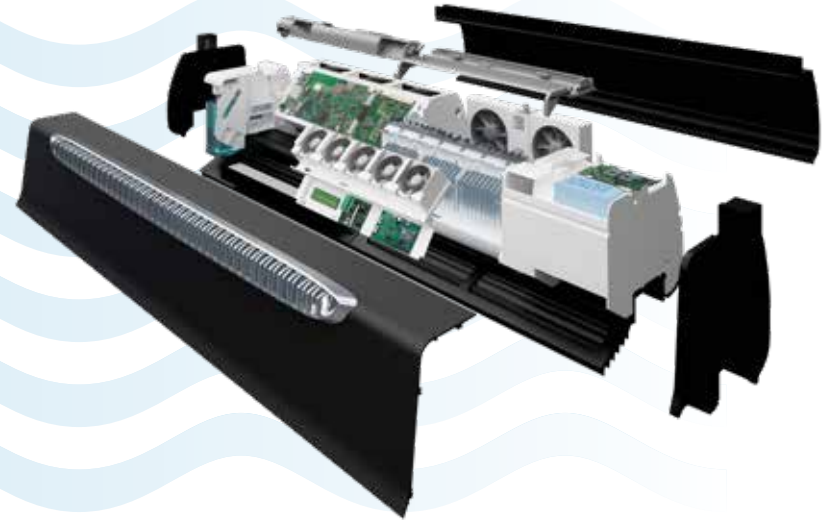

Modeller Fresh / Exclusive serisi

01

Fresh 39 / 59

Yeni nesil turbo fanları, iç mekan hava kalitesini belirleyen tüm parametreleri ölçen yapısı ve 3 farklı filtre kullanımı ile Fresh'i dilediğiniz her yerde kullanabilirsiniz.

Pencere açıklığı
min-max

Saatteki max
hava debisi

Fresh 39 60 - 100cm
Fresh 59 80 - 150cm

480m³/h
720m³/h

02

Exclusive 39 / 59

Fresh'in tüm özelliklerinin yanı sıra Exclusive ile hem bulunduğunuz ortamın havasını temizleyebilir hem de nem düzeyini her zaman ideal seviyede tutabilirsiniz. Cihazda bulunan polar iyonizer ve UVC lamp'ler ile bulunduğunuz ortamın havası hiç olmadığı kadar temiz!

Pencere açıklığı
min-max

Saatteki max
hava debisi

Sens 39 75 - 100cm
Sens 59 90 - 150cm
aralığındaki tüm
pencere ölçüleri

480m³/h
720m³/h