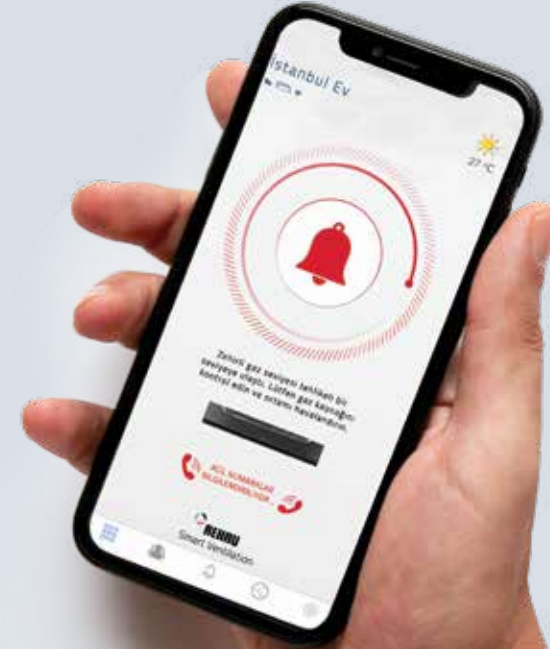

## Cihaz Detayları

Tüm cihazları istediğiniz yerden, istediğiniz zaman izleyebilme ve yönetebilme

## Sensör Analizleri

Tüm iç, dış hava sensör değerlerini, geçmişe dönük detaylı analizleri inceleyebilme

## Gaz kaçağı uyarısı

Rehau Smart Ventilation, zehirli gaz sensörleri ve duman dedektörü ile mekânları sürekli izleyerek daha güvenli olmasını sağlar.

## APP acil servis

Gaz kaçağı gibi tehlikeli durumlarda hemen sesli alarm veren cihaz, bulunduğu mekânın havasını otomatik olarak en yüksek verimde temizlemeye başlar! **Rehau Smart Ventilation App** ise aynı anda tanımlı kullanıcıları bilgilendirir.