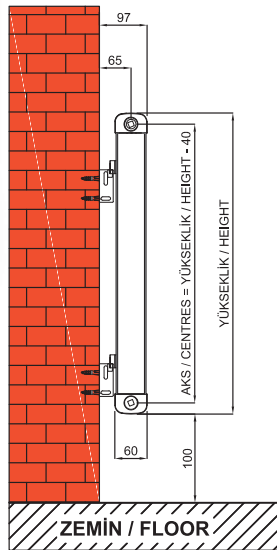

KÖŞK

* Zemine Montaj
Floor Installation