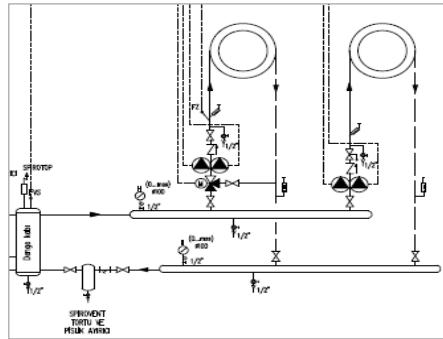

KAPASİTE (Kcal/h)	ADET	KAZANLAR	ALTERNATİF - 1 EMS Serisi Panel ve Modüller	FİYAT	ALTERNATİF - 2 5000 Serisi Panel ve Modüller	FİYAT
129.000	1	KB372 / 150	RC310 + MC110 + 2 x MM100 + FV/FZ	9.267 EUR	R5313 + FM-MM	9.925 EUR
172.000	1	KB372 / 200		11.087 EUR		11.745 EUR
215.000	1	KB372 / 250		12.022 EUR		12.680 EUR
258.000	1	KB372 / 300		12.972 EUR		13.630 EUR
258.000	2	KB372 / 150	RC310 + 2 x MC110 + 2 x BC30E + MC400 + 2 x MM100 + FV/FZ	18.612 EUR	2 x R5313 + FM-CM + FM-MM	20.190 EUR
344.000	2	KB372 / 200		22.252 EUR		23.830 EUR
430.000	2	KB372 / 250		24.122 EUR		25.700 EUR
516.000	2	KB372 / 300		26.022 EUR		27.600 EUR
387.000	3	KB372 / 150	RC310 + 3 x MC110 + 3 x BC30E + MC400 + 2 x MM100 + FV/FZ	27.317 EUR	3 x R5313 + FM-CM + FM-MM	29.730 EUR
516.000	3	KB372 / 200		32.777 EUR		35.190 EUR
645.000	3	KB372 / 250		35.582 EUR		37.995 EUR
774.000	3	KB372 / 300		38.432 EUR		40.845 EUR
516.000	4	KB372 / 150	RC310 + 4 x MC110 + 4 x BC30E + MC400 + 2 x MM100 + FV/FZ	36.022 EUR	4 x R5313 + FM-CM + FM-MM	39.270 EUR
688.000	4	KB372 / 200		43.302 EUR		46.550 EUR
860.000	4	KB372 / 250		47.042 EUR		50.290 EUR
1.032.000	4	KB372 / 300		50.842 EUR		54.090 EUR
645.000	5	KB372 / 150	RC310 + 5 x MC110 + 5 x BC30E + 3 x MC400 + 2 x MM100 + FV/FZ	45.727 EUR	5 x R5313 + FM-CM + FM-MM	48.810 EUR
860.000	5	KB372 / 200		54.827 EUR		57.910 EUR
1.075.000	5	KB372 / 250		59.502 EUR		62.585 EUR
1.290.000	5	KB372 / 300		64.252 EUR		67.335 EUR
774.000	6	KB372 / 150	RC310 + 6 x MC110 + 6 x BC30E + 3 x MC400 + 2 x MM100 + FV/FZ	54.432 EUR	6 x R5313 + FM-CM + FM-MM	58.350 EUR
1.032.000	6	KB372 / 200		65.352 EUR		69.270 EUR
1.290.000	6	KB372 / 250		70.962 EUR		74.880 EUR
1.548.000	6	KB372 / 300		76.662 EUR		80.580 EUR
1.032.000	8	KB372 / 150	RC310 + 8 x MC110 + 8 x BC30E + 3 x MC400 + 2 x MM100 + FV/FZ	71.842 EUR	8 x R5313 + FM-CM + FM-MM	77.430 EUR
1.376.000	8	KB372 / 200		86.402 EUR		91.990 EUR
1.720.000	8	KB372 / 250		93.882 EUR		99.470 EUR
2.064.000	8	KB372 / 300		101.482 EUR		107.070 EUR

Notlar:

- 1- Listemizdeki kaskad yapılan kazanların kapasiteleri aynıdır. Farklı kapasitelerle de kaskad yapılabilir (200kW+250kW gibi)
- 2- KB372 serisi kazanlarda maksimum 16 adete kadar kaskad uygulaması yapılabilmektedir. 8 adet in üzerindeki kaskad uygulamalarında lütfen firmamıza danışınız.
- 3- Yer tipi kazanlarda kullanılması zorunlu emniyet ekipmanları ve diğer aksesuarlar için ilgili fiyat listeleri ve kazan teknik dökümanlarına bakınız.
- 4- Baca sistemi, gaz vanası, kapatma vanaları, çekvalf, zon pompaları, üç yollu vana, genleşme tankı, denge kabı vb. diğer ekipmanlar ayrıca tedarik edilmelidir.
- 5- Tavsiye edilen satış fiyatlarıdır ve Bosch Termodinamik fiyat listeleri ve maddeleri konusunda her türlü değişikliği yapma hakkına sahiptir.
- 6- Fiyatlarımıza % 18 KDV ilave edilecektir.