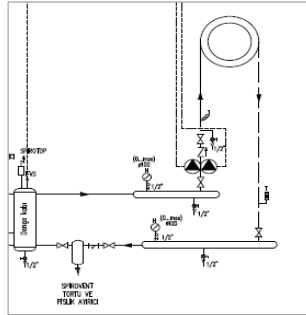

KAPASİTE (Kcal/h)	ADET	KAZANLAR	ALTERNATİF - 1 EMS Serisi Panel ve Modüller	FİYAT	ALTERNATİF - 2 5000 Serisi Panel ve Modüller	FİYAT
339.700	1	GB402 / 395	RC310 + MC110 + MM100 + FV/FZ	16.702 EUR	R5313 + FM-MM	17.550 EUR
404.200	1	GB402 / 470		17.747 EUR		18.595 EUR
468.700	1	GB402 / 545		18.847 EUR		19.695 EUR
533.200	1	GB402 / 620		20.012 EUR		20.860 EUR
679.400	2	GB402 / 395	RC310 + 2 x MC110 + 2 x BC30E + MC400 + MM100 + FV/FZ	33.672 EUR	2 x R5313 + FM-CM + FM-MM	35.440 EUR
808.400	2	GB402 / 470		35.762 EUR		37.530 EUR
937.400	2	GB402 / 545		37.962 EUR		39.730 EUR
1.066.400	2	GB402 / 620		40.292 EUR		42.060 EUR
1.019.100	3	GB402 / 395	RC310 + 3 x MC110 + 3 x BC30E + MC400 + MM100 + FV/FZ	50.002 EUR	3 x R5313 + FM-CM + FM-MM	52.605 EUR
1.212.600	3	GB402 / 470		53.137 EUR		55.740 EUR
1.406.100	3	GB402 / 545		56.437 EUR		59.040 EUR
1.599.600	3	GB402 / 620		59.932 EUR		62.535 EUR
1.358.800	4	GB402 / 395	RC310 + 4 x MC110 + 4 x BC30E + MC400 + MM100 + FV/FZ	66.332 EUR	4 x R5313 + FM-CM + FM-MM	69.770 EUR
1.616.800	4	GB402 / 470		70.512 EUR		73.950 EUR
1.874.800	4	GB402 / 545		74.912 EUR		78.350 EUR
2.132.800	4	GB402 / 620		79.572 EUR		83.010 EUR
1.698.500	5	GB402 / 395	RC310 + 5 x MC110 + 5 x BC30E + 3 x MC400 + MM100 + FV/FZ	83.662 EUR	5 x R5313 + FM-CM + FM-MM	86.935 EUR
2.021.000	5	GB402 / 470		88.887 EUR		92.160 EUR
2.343.500	5	GB402 / 545		94.387 EUR		97.660 EUR
2.666.000	5	GB402 / 620		100.212 EUR		103.485 EUR
2.038.200	6	GB402 / 395	RC310 + 6 x MC110 + 6 x BC30E + 3 x MC400 + MM100 + FV/FZ	99.992 EUR	6 x R5313 + FM-CM + FM-MM	104.100 EUR
2.425.200	6	GB402 / 470		106.262 EUR		110.370 EUR
2.812.200	6	GB402 / 545		112.862 EUR		116.970 EUR
3.199.200	6	GB402 / 620		119.852 EUR		123.960 EUR
2.717.600	8	GB402 / 395	RC310 + 8 x MC110 + 8 x BC30E + 3 x MC400 + MM100 + FV/FZ	132.652 EUR	8 x R5313 + FM-CM + FM-MM	138.430 EUR
3.233.600	8	GB402 / 470		141.012 EUR		146.790 EUR
3.749.600	8	GB402 / 545		149.812 EUR		155.590 EUR
4.265.600	8	GB402 / 620		159.132 EUR		164.910 EUR

Notlar:

- 1- Listemizdeki kaskad yapılan kazanların kapasiteleri aynıdır. Farklı kapasitelerle de kaskad yapılabilir (395kW+470kW gibi)
- 2- GB402 serisi kazanlarda maksimum 16 adete kadar kaskad uygulaması yapılabilmektedir. 8 adet in üzerindeki kaskad uygulamalarında lütfen firmamıza danışınız.
- 3- Yer tipi kazanlarda kullanılması zorunlu emniyet ekipmanları ve diğer aksesuarlar için ilgili fiyat listeleri ve kazan teknik dökümanlarına bakınız.
- 4- Baca sistemi, gaz vanası, kapatma vanaları, çekvalf, zon pompaları, üç yollu vana, genleşme tankı, denge kabı vb. diğer ekipmanlar ayrıca tedarik edilmelidir.
- 5- Tavsiye edilen satış fiyatlarıdır ve Bosch Termodinamik fiyat listeleri ve maddeleri konusunda her türlü değişikliği yapma hakkına sahiptir.
- 6- Fiyatlarımıza % 18 KDV ilave edilecektir.