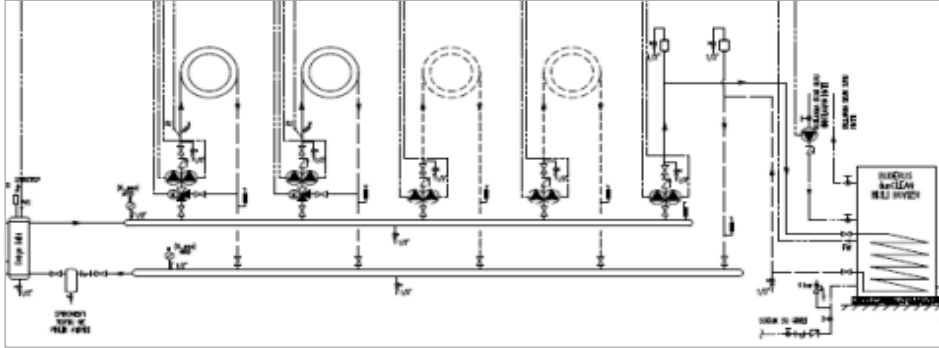

* Boyler Sıcaklık Duyar Elemanı

Notlar:

1. Listemizdeki kaskad yapılan kazanların kapasiteleri aynıdır. Farklı kapasitelerle de kaskad yapılabilir (200kW+250kW gibi)
2. KB372 serisi kazanlarda maksimum 16 adete kadar kaskad uygulaması yapılabilir. 8 adet üzerindeki kaskad uygulamalarında lütfen firmamıza danışınız.
3. Yer tipi kazanlarda kullanılması zorunlu emniyet ekipmanları ve diğer aksesuarlar için ilgili fiyat listeleri ve kazan teknik dökümanlarına bakınız.
4. Baca sistemi, gaz vanası, kapatma vanaları, çekvalf, zon pompaları, üç yollu vana, genişleme tankı, denge kabı vb. diğer ekipmanlar ayrıca tedarik edilmelidir.
5. Tavsiye edilen satış fiyatlarıdır ve Bosch Termodinamik fiyat listeleri ve maddeleri konusunda her türlü değişikliği yapma hakkına sahiptir.
6. Fiyatlarımıza % 18 KDV ilave edilecektir.