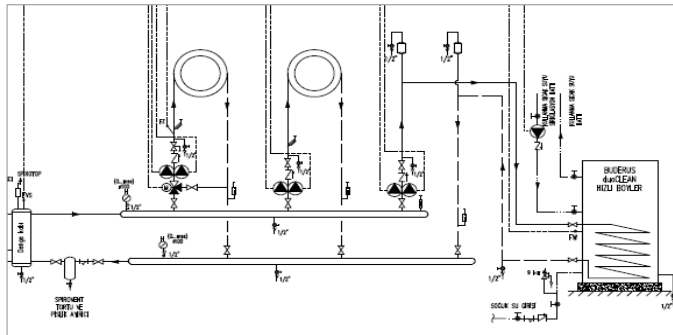

* Boyler Sıcaklık Duyar Elemanı

Notlar:

1. Listemizdeki kaskad yapılan kazanların kapasiteleri aynıdır. Farklı kapasitelerle de kaskad yapılabilir (200kW+250kW gibi)
2. KB372 serisi kazanlarda maksimum 16 adete kadar kaskad uygulaması yapılabilmektedir. 8 adetini üzerindeki kaskad uygulamalarında lütfen firmamıza danışınız.
3. Yer tipi kazanlarda kullanılması zorunlu emniyet ekipmanları ve diğer aksesuarlar için ilgili fiyat listeleri ve kazan teknik dökümanlarına bakınız.
4. Baca sistemi, gaz vanası, kapatma vanaları, çekvalf, zon pompaları, üç yollu vana, genleşme tankı, denge kabı vb. diğer ekipmanlar ayrıca tedarik edilmelidir.
5. Tavsiye edilen satış fiyatlarıdır ve Bosch Termoteknik fiyat listeleri ve maddeleri konusunda her türlü değişikliği yapma hakkına sahiptir.
6. Fiyatlarımıza % 18 KDV ilave edilecektir.