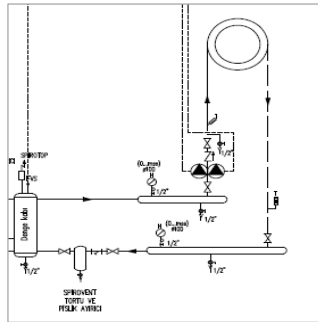

KAPASİTE (Kcal/h)	ADET	KAZANLAR	ALTERNATİF - 1 EMS Serisi Panel ve Modüller	FİYAT	ALTERNATİF - 2 5000 Serisi Panel ve Modüller	FİYAT
129.000	1	KB372 / 150	RC310 + MC110 + MM100 + FV/FZ	9.077 EUR	R5313 + FM-MM	9.925 EUR
172.000	1	KB372 / 200		10.897 EUR		11.745 EUR
215.000	1	KB372 / 250		11.832 EUR		12.680 EUR
258.000	1	KB372 / 300		12.782 EUR		13.630 EUR
258.000	2	KB372 / 150	RC310 + 2 x MC110 + 2 x BC30E + MC400 + MM100 + FV/FZ	18.422 EUR	2 x R5313 + FM-CM + FM-MM	20.190 EUR
344.000	2	KB372 / 200		22.062 EUR		23.830 EUR
430.000	2	KB372 / 250		23.932 EUR		25.700 EUR
516.000	2	KB372 / 300		25.832 EUR		27.600 EUR
387.000	3	KB372 / 150	RC310 + 3 x MC110 + 3 x BC30E + MC400 + MM100 + FV/FZ	27.127 EUR	3 x R5313 + FM-CM + FM-MM	29.730 EUR
516.000	3	KB372 / 200		32.587 EUR		35.190 EUR
645.000	3	KB372 / 250		35.392 EUR		37.995 EUR
774.000	3	KB372 / 300		38.242 EUR		40.845 EUR
516.000	4	KB372 / 150	RC310 + 4 x MC110 + 4 x BC30E + MC400 + MM100 + FV/FZ	35.832 EUR	4 x R5313 + FM-CM + FM-MM	39.270 EUR
688.000	4	KB372 / 200		43.112 EUR		46.550 EUR
860.000	4	KB372 / 250		46.852 EUR		50.290 EUR
1.032.000	4	KB372 / 300		50.652 EUR		54.090 EUR
645.000	5	KB372 / 150	RC310 + 5 x MC110 + 5 x BC30E + 3 x MC400 + MM100 + FV/FZ	45.537 EUR	5 x R5313 + FM-CM + FM-MM	48.810 EUR
860.000	5	KB372 / 200		54.637 EUR		57.910 EUR
1.075.000	5	KB372 / 250		59.312 EUR		62.585 EUR
1.290.000	5	KB372 / 300		64.062 EUR		67.335 EUR
774.000	6	KB372 / 150	RC310 + 6 x MC110 + 6 x BC30E + 3 x MC400 + MM100 + FV/FZ	54.242 EUR	6 x R5313 + FM-CM + FM-MM	58.350 EUR
1.032.000	6	KB372 / 200		65.162 EUR		69.270 EUR
1.290.000	6	KB372 / 250		70.772 EUR		74.880 EUR
1.548.000	6	KB372 / 300		76.472 EUR		80.580 EUR
1.032.000	8	KB372 / 150	RC310 + 8 x MC110 + 8 x BC30E + 3 x MC400 + MM100 + FV/FZ	71.652 EUR	8 x R5313 + FM-CM + FM-MM	77.430 EUR
1.376.000	8	KB372 / 200		86.212 EUR		91.990 EUR
1.720.000	8	KB372 / 250		93.692 EUR		99.470 EUR
2.064.000	8	KB372 / 300		101.292 EUR		107.070 EUR

Notlar:

1. Listemizdeki kaskad yapılan kazanların kapasiteleri aynıdır. Farklı kapasitelerle de kaskad yapılabilir (200kW+250kW gibi)
2. KB372 serisi kazanlarda maksimum 16 adete kadar kaskad uygulaması yapılabilmektedir. 8 adet in üzerindeki kaskad uygulamalarında lütfen firmamıza danışınız.
3. Yer tipi kazanlarda kullanılması zorunlu emniyet ekipmanları ve diğer aksesuarlar için ilgili fiyat listeleri ve kazan teknik dökümanlarına bakınız.
4. Baca sistemi, gaz vanası, kapatma vanaları, çekvalf, zon pompaları, üç yollu vana, genleşme tankı, denge kabı vb. diğer ekipmanlar ayrıca tedarik edilmelidir.
5. Tavsiye edilen satış fiyatlarıdır ve Bosch Termodinamik fiyat listeleri ve maddeleri konusunda her türlü değişikliği yapma hakkına sahiptir.
6. Fiyatlarımıza % 18 KDV ilave edilecektir.