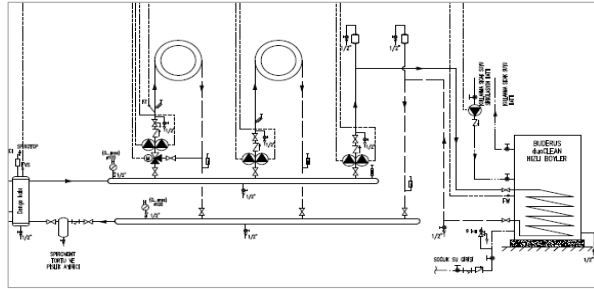

* Boyler Sıcaklık Duyar Elemanı

Notlar:

- 1- Sistem fiyatlarına duvar tipi yoğuşmalı kazanlar, UPM GEO Sirkülasyon Pompası, kumanda panelleri ve modülleri dahildir.
- 2- Baca sistemi, gaz vanası, kapatma vanaları, çekvalf, zon pompaları, üç yollu vana, genişleme tankı, denge kabı vb. diğer ekipmanlar ayrıca tedarik edilmelidir.
- 3- Tavsiye edilen satış fiyatlarıdır ve Bosch Termoteknik fiyat listeleri ve maddeleri konusunda her türlü değişikliği yapma hakkına sahiptir.
- 4- Fiyatlarımıza % 18 KDV ilave edilecektir.