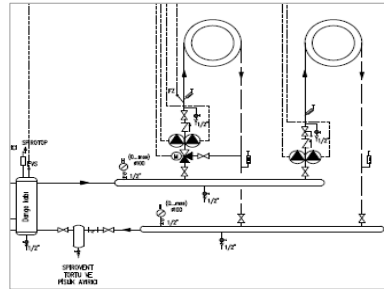

SİSTEM-2 (1 ÜY' Lİ ID + 1 DİREKT ID)

KAPASİTE (Kcal/h)	ADET	KAZANLAR	ALTERNATİF - 1 EMS Serisi Panel ve Modüller	FİYAT	ALTERNATİF - 2 4000 Serisi Panel ve Modüller	FİYAT	ALTERNATİF - 3 5000 Serisi Panel ve Modüller	FİYAT
86.000	1	GB162-100	RC310 + 2 x MM100 + FV/FZ	4.152 EUR	R4121 + FM442	4.725 EUR	R5313 + FM-MM	5.320 EUR
172.000	2	GB162-100	RC310 + MC400 + 2 x MM100 + FV/FZ	8.102 EUR	R4121 + FM456	8.385 EUR	R5313 + FM-CM + FM-MM	9.495 EUR
258.000	3	GB162-100	RC310 + MC400 + 2 x MM100 + FV/FZ	11.552 EUR	R4121 + FM456	11.835 EUR	R5313 + FM-CM + FM-MM	12.945 EUR
344.000	4	GB162-100	RC310 + MC400 + 2 x MM100 + FV/FZ	15.002 EUR	R4121 + FM457	15.435 EUR	R5313 + FM-CM + FM-MM	16.395 EUR
430.000	5	GB162-100	RC310 + 3 x MC400 + 2 x MM100 + FV/FZ	19.452 EUR	R4121 + FM457	18.885 EUR	R5313 + FM-CM + FM-MM	19.845 EUR
516.000	6	GB162-100	RC310 + 3 x MC400 + 2 x MM100 + FV/FZ	22.902 EUR	R4323 + FM457 + FM456	22.865 EUR	R5313 + 2 x FM-CM + FM-MM	24.020 EUR
688.000	8	GB162-100	RC310 + 3 x MC400 + 2 x MM100 + FV/FZ	29.802 EUR	R4323 + 2 x FM457	29.915 EUR	R5313 + 2 x FM-CM + FM-MM	30.920 EUR
860.000	10	GB162-100	RC310 + 4 x MC400 + 2 x MM100 + FV/FZ	37.202 EUR			R5313 + 3 x FM-CM + FM-MM	38.545 EUR
1.032.000	12	GB162-100	RC310 + 4 x MC400 + 2 x MM100 + FV/FZ	44.102 EUR			R5313 + 3 x FM-CM + FM-MM	45.445 EUR
1.204.000	14	GB162-100	RC310 + 5 x MC400 + 2 x MM100 + FV/FZ	51.502 EUR			2 x R5313 + 4 x FM-CM + FM-MM	54.555 EUR
1.376.000	16	GB162-100	RC310 + 5 x MC400 + 2 x MM100 + FV/FZ	58.402 EUR			2 x R5313 + 4 x FM-CM + FM-MM	61.455 EUR

Notlar:

- 1- Sistem fiyatlarına duvar tipi yoğuşmalı kazanlar, UPM GEO Sirkülasyon Pompası, kumanda panelleri ve modülleri dahildir.
- 2- Baca sistemi, gaz vanası, kapatma vanaları, çekvalf, zon pompaları, üç yollu vana, genişleme tankı, denge kabı vb. diğer ekipmanlar ayrıca tedarik edilmelidir.
- 3- Tavsiye edilen satış fiyatlarıdır ve Bosch Termoteknik fiyat listeleri ve maddeleri konusunda her türlü değişikliği yapma hakkına sahiptir.
- 4- Fiyatlarımıza % 18 KDV ilave edilecektir.