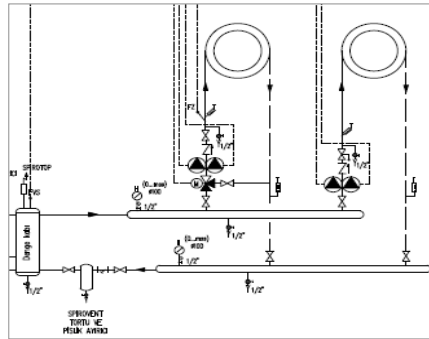

KAPASİTE (Kcal/h)	ADET	KAZANLAR	ALTERNATİF - 1 EMS Serisi Panel ve Modüller	FİYAT	ALTERNATİF - 2 5000 Serisi Panel ve Modüller	FİYAT
339.700	1	GB402 / 395	RC310 + MC110 + 2 x MM100 + FV/FZ	16.892 EUR	R5313 + FM-MM	17.550 EUR
404.200	1	GB402 / 470		17.937 EUR		18.595 EUR
468.700	1	GB402 / 545		19.037 EUR		19.695 EUR
533.200	1	GB402 / 620		20.202 EUR		20.860 EUR
679.400	2	GB402 / 395	RC310 + 2 x MC110 + 2 x BC30E + MC400 + 2 x MM100 + FV/FZ	33.862 EUR	2 x R5313 + FM-CM + FM-MM	35.440 EUR
808.400	2	GB402 / 470		35.952 EUR		37.530 EUR
937.400	2	GB402 / 545		38.152 EUR		39.730 EUR
1.066.400	2	GB402 / 620		40.482 EUR		42.060 EUR
1.019.100	3	GB402 / 395	RC310 + 3 x MC110 + 3 x BC30E + MC400 + 2 x MM100 + FV/FZ	50.192 EUR	3 x R5313 + FM-CM + FM-MM	52.605 EUR
1.212.600	3	GB402 / 470		53.327 EUR		55.740 EUR
1.406.100	3	GB402 / 545		56.627 EUR		59.040 EUR
1.599.600	3	GB402 / 620		60.122 EUR		62.535 EUR
1.358.800	4	GB402 / 395	RC310 + 4 x MC110 + 4 x BC30E + MC400 + 2 x MM100 + FV/FZ	66.522 EUR	4 x R5313 + FM-CM + FM-MM	69.770 EUR
1.616.800	4	GB402 / 470		70.702 EUR		73.950 EUR
1.874.800	4	GB402 / 545		75.102 EUR		78.350 EUR
2.132.800	4	GB402 / 620		79.762 EUR		83.010 EUR
1.698.500	5	GB402 / 395	RC310 + 5 x MC110 + 5 x BC30E + 3 x MC400 + 2 x MM100 + FV/FZ	83.852 EUR	5 x R5313 + FM-CM + FM-MM	86.935 EUR
2.021.000	5	GB402 / 470		89.077 EUR		92.160 EUR
2.343.500	5	GB402 / 545		94.577 EUR		97.660 EUR
2.666.000	5	GB402 / 620		100.402 EUR		103.485 EUR
2.038.200	6	GB402 / 395	RC310 + 6 x MC110 + 6 x BC30E + 3 x MC400 + 2 x MM100 + FV/FZ	100.182 EUR	6 x R5313 + FM-CM + FM-MM	104.100 EUR
2.425.200	6	GB402 / 470		106.452 EUR		110.370 EUR
2.812.200	6	GB402 / 545		113.052 EUR		116.970 EUR
3.199.200	6	GB402 / 620		120.042 EUR		123.960 EUR
2.717.600	8	GB402 / 395	RC310 + 8 x MC110 + 8 x BC30E + 3 x MC400 + 2 x MM100 + FV/FZ	132.842 EUR	8 x R5313 + FM-CM + FM-MM	138.430 EUR
3.233.600	8	GB402 / 470		141.202 EUR		146.790 EUR
3.749.600	8	GB402 / 545		150.002 EUR		155.590 EUR
4.265.600	8	GB402 / 620		159.322 EUR		164.910 EUR

Notlar:

- 1- Listemizdeki kaskad yapılan kazanların kapasiteleri aynıdır. Farklı kapasitelerle de kaskad yapılabilir (395kW+470kW gibi)
- 2- GB402 serisi kazanlarda maksimum 16 adete kadar kaskad uygulaması yapılabilmektedir. 8 adetini üzerindeki kaskad uygulamalarında lütfen firmamıza danışınız.
- 3- Yer tipi kazanlarda kullanılması zorunlu emniyet ekipmanları ve diğer aksesuarlar için ilgili fiyat listeleri ve kazan teknik dökümanlarına bakınız.
- 4- Baca sistemi, gaz vanası, kapatma vanaları, çekvalf, zon pompaları, üç yollu vana, genleşme tankı, denge kabı vb. diğer ekipmanlar ayrıca tedarik edilmelidir.
- 5- Tavsiye edilen satış fiyatlarıdır ve Bosch Termodinamik fiyat listeleri ve maddeleri konusunda her türlü değişikliği yapma hakkına sahiptir.
- 6- Fiyatlarımıza % 18 KDV ilave edilecektir.