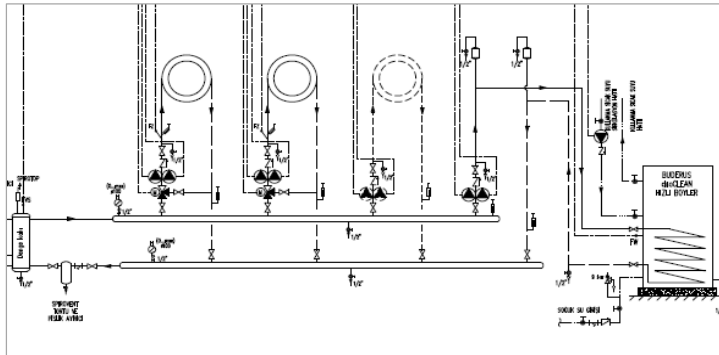

* Boyler Sıcaklık Duyar Elemanı

Notlar:

1. Listemizdeki kaskad yapılan kazanların kapasiteleri aynıdır. Farklı kapasitelerle de kaskad yapılabilir (200kW+250kW gibi)
2. KB372 serisi kazanlarda maksimum 16 adete kadar kaskad uygulaması yapılabilmektedir. 8 adet in üzerindeki kaskad uygulamalarında lütfen firmamıza danışınız.
3. Yer tipi kazanlarda kullanılması zorunlu emniyet ekipmanları ve diğer aksesuarlar için ilgili fiyat listeleri ve kazan teknik dökümanlarına bakınız.
4. Baca sistemi, gaz vanası, kapatma vanaları, çekvalf, zon pompaları, üç yollu vana, genleşme tankı, denge kabı vb. diğer ekipmanlar ayrıca tedarik edilmelidir.
5. Tavsiye edilen satış fiyatlarıdır ve Bosch Termodinamik fiyat listeleri ve maddeleri konusunda her türlü değişikliği yapma hakkına sahiptir.
6. Fiyatlarımıza % 18 KDV ilave edilecektir.