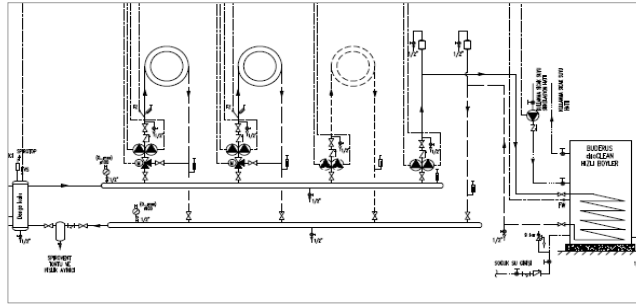

* Boyler Sıcaklık Duyar Elemanı

Notlar:

- 1- Sistem fiyatlarına duvar tipi yoğuşmalı kazanlar, UPM GEO Sirkülasyon Pompası, kumanda panelleri ve modülleri dahildir.
- 2- Baca sistemi, gaz vanası, kapatma vanaları, çekvalf, zon pompaları, üç yollu vana, genişleme tankı, denge kabı vb. diğer ekipmanlar ayrıca tedarik edilmelidir.
- 3- Tavsiye edilen satış fiyatlarıdır ve Bosch Termoteknik fiyat listeleri ve maddeleri konusunda her türlü değişikliği yapma hakkına sahiptir.
- 4- Fiyatlarımıza % 18 KDV ilave edilecektir.