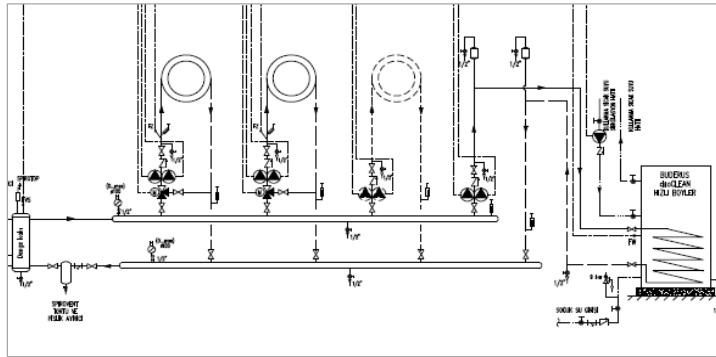

* Boyler Sıcaklık Duyar Elemanı

Notlar:

- 1- Listemizdeki kaskad yapılan kazanların kapasiteleri aynıdır. Farklı kapasitelerle de kaskad yapılabilir (395kW+470kW gibi)
- 2- GB402 serisi kazanlarda maksimum 16 adete kadar kaskad uygulaması yapılabilmektedir. 8 adetini üzerindeki kaskad uygulamalarında lütfen firmamıza danışınız.
- 3- Yer tipi kazanlarda kullanılması zorunlu emniyet ekipmanları ve diğer aksesuarlar için ilgili fiyat listeleri ve kazan teknik dökümanlarına bakınız.
- 4- Baca sistemi, gaz vanası, kapatma vanaları, çekvalf, zon pompaları, üç yollu vana, genleşme tankı, denge kabı vb. diğer ekipmanlar ayrıca tedarik edilmelidir.
- 5- Tavsiye edilen satış fiyatlarıdır ve Bosch Termodinamik fiyat listeleri ve maddeleri konusunda her türlü değişikliği yapma hakkına sahiptir.
- 6- Fiyatlarımıza % 18 KDV ilave edilecektir.