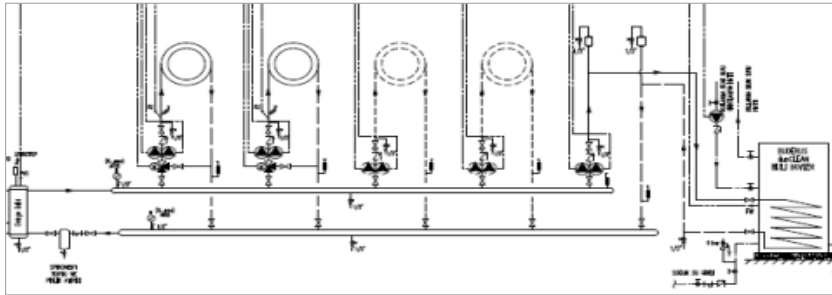

* Boyler Sıcaklık Duyar Elemanı

Notlar:

- 1- Sistem fiyatlarına duvar tipi yoğuşmalı kazanlar, UPM GEO Sirkülasyon Pompası, kumanda panelleri ve modülleri dahildir.
- 2- Baca sistemi, gaz vanası, kapatma vanaları, çekvalf, zon pompaları, üç yollu vana, genişleme tankı, denge kabı vb. diğer ekipmanlar ayrıca tedarik edilmelidir.
- 3- Tavsiye edilen satış fiyatlarıdır ve Bosch Termoteknik fiyat listeleri ve maddeleri konusunda her türlü değişikliği yapma hakkına sahiptir.
- 4- Fiyatlarımıza % 18 KDV ilave edilecektir.