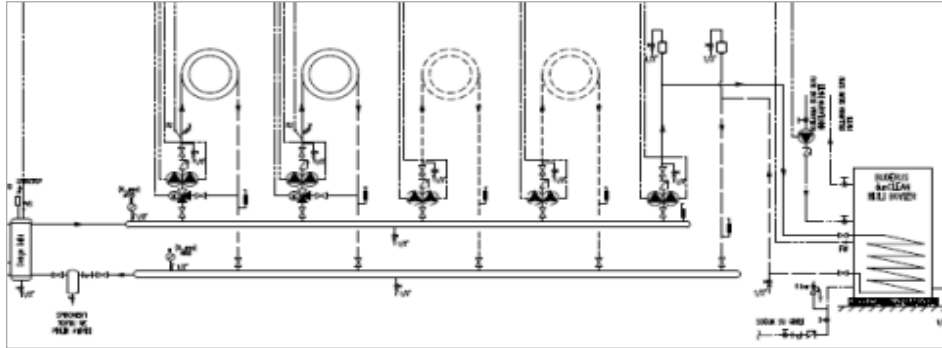

* Boyler Sıcaklık Duyar Elemanı

Notlar:

1. Listemizdeki kaskad yapılan kazanların kapasiteleri aynıdır. Farklı kapasitelerle de kaskad yapılabilir (395kW+470kW gibi)
2. GB402 serisi kazanlarda maksimum 16 adete kadar kaskad uygulaması yapılabilmektedir. 8 adetini üzerindeki kaskad uygulamalarında lütfen firmamıza danışınız.
3. Yer tipi kazanlarda kullanılması zorunlu emniyet ekipmanları ve diğer aksesuarlar için ilgili fiyat listeleri ve kazan teknik dökümanlarına bakınız.
4. Baca sistemi, gaz vanası, kapatma vanaları, çekvalf, zon pompaları, üç yollu vana, genişleme tankı, denge kabı vb. diğer ekipmanlar ayrıca tedarik edilmelidir.
5. Tavsiye edilen satış fiyatlarıdır ve Bosch Termodinamik fiyat listeleri ve maddeleri konusunda her türlü değişikliği yapma hakkına sahiptir.
6. Fiyatlarımıza % 18 KDV ilave edilecektir.