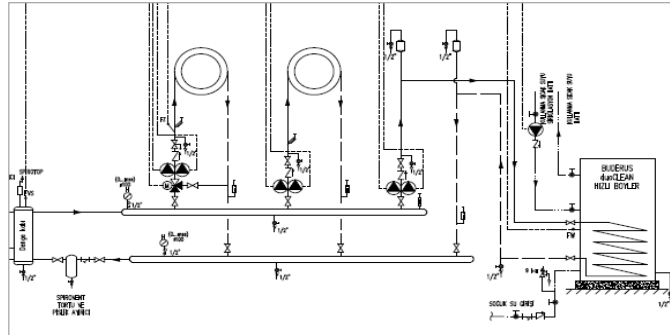

* Boyler Sıcaklık Duyar Elemanı

Notlar:

- 1- Listemizdeki kaskad yapılan kazanların kapasiteleri aynıdır. Farklı kapasitelerle de kaskad yapılabilir (395kW+470kW gibi)
- 2- GB402 serisi kazanlarda maksimum 16 adete kadar kaskad uygulaması yapılabilmektedir. 8 adetini üzerindeki kaskad uygulamalarında lütfen firmamıza danışınız.
- 3- Yer tipi kazanlarda kullanılması zorunlu emniyet ekipmanları ve diğer aksesuarlar için ilgili fiyat listeleri ve kazan teknik dökümanlarına bakınız.
- 4- Baca sistemi, gaz vanası, kapatma vanaları, çekvalf, zon pompaları, üç yollu vana, genleşme tankı, denge kabı vb. diğer ekipmanlar ayrıca tedarik edilmelidir.
- 5- Tavsiye edilen satış fiyatlarıdır ve Bosch Termodinamik fiyat listeleri ve maddeleri konusunda her türlü değişikliği yapma hakkına sahiptir.
- 6- Fiyatlarımıza % 18 KDV ilave edilecektir.