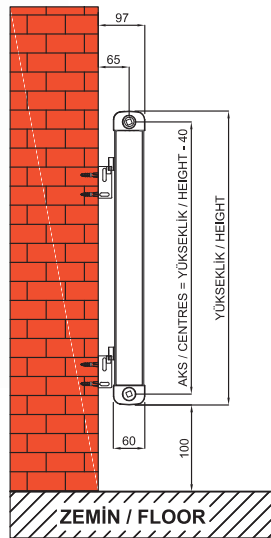

VILLA

* Zemine Montaj
Floor Installation

Dekoratif ve Etkileyici

Decorative and Effective

Şık çizgisi, benzersiz formları, çağdaş tarzıyla bulunduğu mekanlara dekoratif ve etkileyici bir görünüm kazandırır.

Makes you feel the warmth of quality with its fashionable line, its unique forms and its modern aesthetic approach.

Villa Teknik Özellikleri / Villa Technical Informations

Model Model	Yükseklik Height	Ekseller Arası Centres	Isıl Güç / Power $\Delta T 60 (90/70-20^{\circ}C)$		Isıl Güç / Power $\Delta T 50 (75/65-20^{\circ}C)$		Bayındırlık Poz.No.	Isıtma yüzeyi Heating Surface	Su hacmi Water Capacity	Ağırlık Weight
Kodu/Code	(mm)	(mm)	(Kcal/h)	(Watt)	(Kcal/h)	(Watt)		(m ² /dilim) (m ² /section)	Lt/dilim - Lt/section	kg/dilim - kg/section
VL	290	250	32	38	25	29	165-681	0,112	0,07	0,36
VL	390	350	43	50	34	39	165-682	0,150	0,09	0,44
VL	450	410	49	56	38	44	165-683	0,173	0,10	0,48
VL	540	500	57	66	45	52	165-684	0,208	0,12	0,55
VL	600	560	62	72	49	56	165-685	0,231	0,13	0,60
VL	750	710	76	88	60	69	165-686	0,289	0,16	0,71
VL	840	800	84	97	65	76	165-687	0,323	0,18	0,78
VL	900	860	88	102	69	80	165-688	0,347	0,19	0,83
VL	1000	960	95	111	75	87	165-689	0,385	0,21	0,91
VL	1250	1210	117	135	91	106	165-690	0,481	0,26	1,10
VL	1500	1460	137	159	107	124	165-691	0,578	0,31	1,29
VL	1750	1710	156	181	122	142	165-692	0,674	0,36	1,48

Dilim Genişliği / Width of Section	40 mm
Radyatör Kalınlığı / Thickness of Radiator	60 mm
Radyatör Boyu / Length of Radiator	(dilim sayısı x 40 mm) + 6 mm / (Num. Of Section x 40 mm) + 6 mm
Bağlantı Çapı / Diameter of Connection	1/2"
Ekseller Arası Ölçü / Distance between Centres	(Yükseklik) - (40 mm) / (Height) - (40 mm)
Duvar-Tesisat Aksı / Wall-Centres distance	65 mm
Duvar Radyatör Önü / Wall-Radiator Front	97 mm