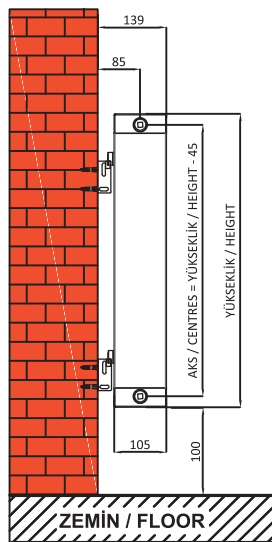

# KASIR

\* Zemine Montaj  
Floor Installation

### Kasır Teknik Özellikleri / Kasır Technical Informations

Model Model	Yükseklik Height	Eksenler Arası Centres	Isıl Güç / Power ΔT 60 (90/ 70-20 °C)		Isıl Güç / Power ΔT 50 (75/ 65-20 °C)		Bayındırlık Poz.No.	Isıtma yüzeyi Heating Surface	Su hacmi Water Capacity	Ağırlık Weight
Kodu/Code	(mm)	(mm)	(Kcal/h)	(Watt)	(Kcal/h)	(Watt)		(m <sup>2</sup> /dilim) (m <sup>2</sup> /section)	Lt/dilim - Lt/section	kg/dilim - kg/section
KR	300	255	65	76	52	60	165-681/3	0,359	0,14	0,89
KR	375	330	80	93	64	74	165-682/3	0,449	0,16	1,05
KR	450	405	94	110	75	87	165-683/3	0,538	0,18	1,21
KR	525	480	108	125	86	100	165-684/3	0,628	0,20	1,37
KR	600	555	121	141	97	112	165-685/3	0,718	0,22	1,53
KR	750	705	148	172	118	137	165-686/3	0,897	0,27	1,85
KR	825	780	160	185	127	148	165-687/3	0,987	0,29	2,00
KR	900	855	171	198	136	158	165-688/3	1,076	0,31	2,16
KR	1000	955	186	215	148	172	165-689/3	1,196	0,34	2,38
KR	1250	1205	227	263	181	210	165-690/3	1,495	0,41	2,91
KR	1500	1455	267	309	212	246	165-691/3	1,794	0,48	3,44
KR	1750	1705	304	352	242	281	165-692/3	2,093	0,55	3,97

Dilim Genişliği / Width of Section	80 mm
Radyatör Kalınlığı / Thickness of Radiator	105 mm
Radyatör Boyu / Length of Radiator	(dilim sayısı x 80 mm) + 9 mm / (Num. Of Section x 80 mm) + 9 mm
Bağlantı Çapı / Diameter of Connection	1/2"
Eksenler Arası Ölçü / Distance between Centres	(Yükseklik) - (45 mm) / (Height) - (45 mm)
Duvar-Tesisat Aksı / Wall-Centres distance	85 mm
Duvar Radyatör Önü / Wall-Radiator Front	139 mm